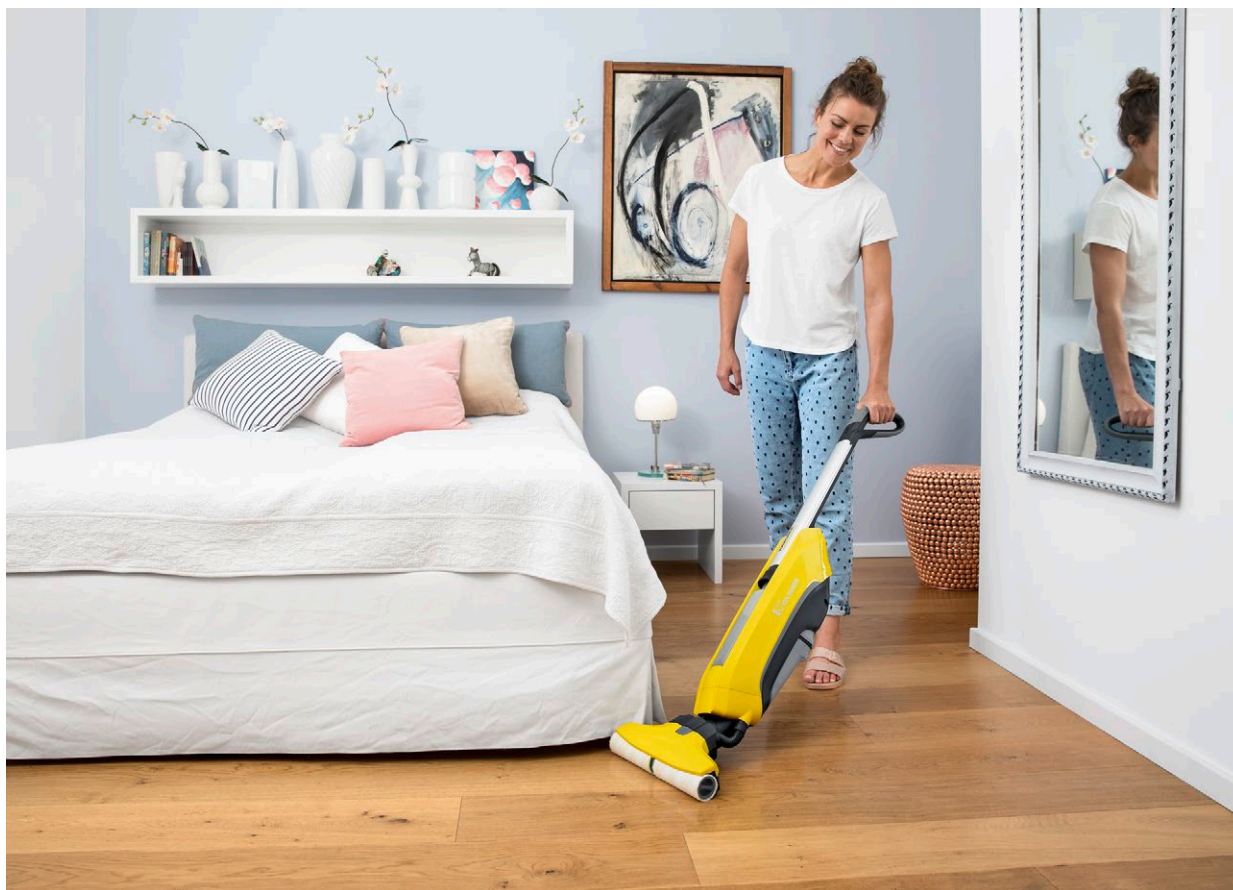

FC 5 Cordless

■ A batteria

Dati tecnici

Codice prodotto	1.055-601.0	
EAN Code	4054278438344	
Allacciamento elettrico	Ph / V / Hz	1 / 100-240 / 50-60
Resa con un serbatoio pieno (circa)	m²	ca. 60
Contenitore acqua pulita	ml	400
Serbatoio acqua sporca	ml	200
Ampiezza rullo	mm	300
Tempo di asciugatura del pavimento	min.	ca. 2
Tensione batteria	V	25,2
Tempo durata batteria	min.	ca. 20
Tempo di ricarica della batteria	h	4
Tipo di batteria	Batteria Li-Ion	
Volume stazione di lavaggio	ml	200
Peso	kg	4,4
Dimensioni (Lu x La x H)	mm	320 x 270 x 1220

Dotazione

Sistema a doppio serbatoio	■
Coppia di rulli gialli	■
RM 536 detergente universale, 30ml	■
Stazione di appoggio e lavaggio rulli	■
Carica batteria	■

■ Incluso nella consegna